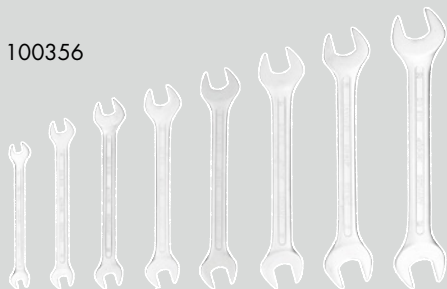

■ Art. nr. 4035001254

99,50

**MEGA  
DEAL**

**4tecx****Steeksleutelset 8-delig**

- Volgens DIN 3110
- Chroom-vanadium staal
- Mat verchroomd
- Bestaande uit de maten: 6 x 7 - 8 x 9 - 10 x 11 - 12 x 13 - 14 x 15 - 16 x 17 - 18 x 19 - 20 x 22 mm

■ Art. nr. 4001100356

**20,<sup>25</sup>****4tecx****Steek-ringratelsleutelset 8-delig**

- Chroom-vanadium staal
- Mat verchroomd
- Stand bek 15° opevend
- Omschakelknop voor verandering draairichting
- Bestaande uit de maten: 8 - 9 - 10 - 11 - 13 - 14 - 17 - 19